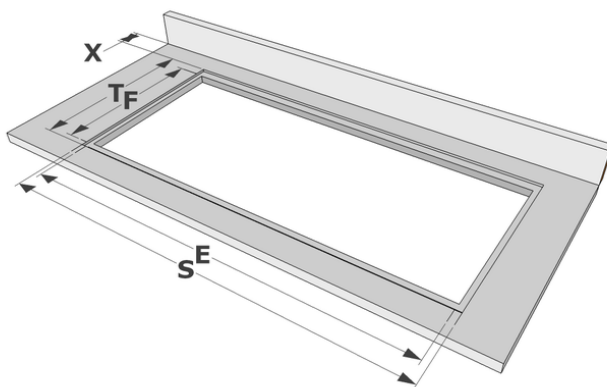

### Dimensions

- |                                   |                |
|-----------------------------------|----------------|
| ▪ Product dimensions (WxDxH) (mm) | 780 x 520 x 41 |
| ▪ Cut-out worktop (WxD) (mm)      | 750 x 490      |

Dimensions

	A	B	C	D	H
mm	780	520	740	480	41

Surface

	E	F	K	P	X
mm	750	490	4	6	

Flushline

	E	F	S	T	K	P	X
mm	750	490	784	524	4	6	