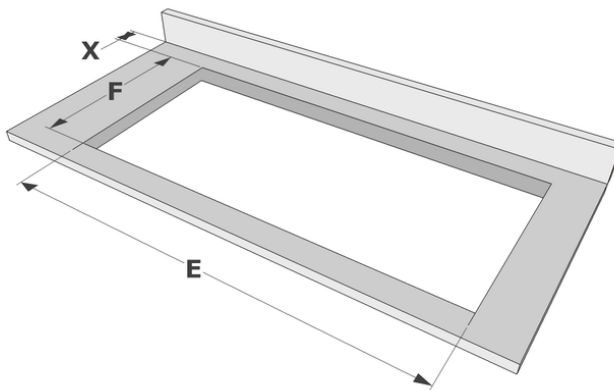

### Dimensions

- |                                   |                |
|-----------------------------------|----------------|
| ▪ Product dimensions (WxDxH) (mm) | 780 x 520 x 41 |
| ▪ Cut-out worktop (WxD) (mm)      | 750 x 490      |

Dimensions

	A	B	C	D	H
mm	780	520	740	480	41

Surface

	E	F	K	P	X
mm	750	490	4	6	

Flushline

	E	F	S	T	K	P	X
mm	750	490	784	524	4	6	